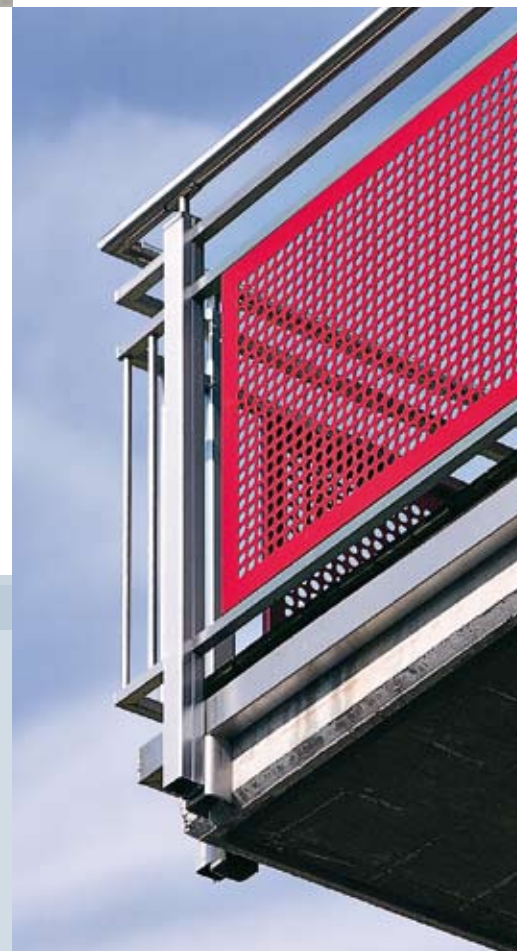

SINUS ORIGINAL NETT OG PERFORERTE PLATER

Sinus system er et nyskapende systemrekkverk med et moderne og stilrent utseende, og høy kvalitet på materialer og utførelse. Det er svært fleksibelt og enkelt å montere. Systemet har løsninger som takler de fleste utfordringer ved montering på terrasser, tak og balkonger.

Sinus systemrekkverk med nett eller perforerte plater gir god sikkerhet og skjerming på terrassen, samtidig som det begrenser innsyn. Platene kan lakeres i ulike farger. Dette kan friske opp en fasade eller få rekkverket til å passe til farger og materialer i eksisterende bygg. Hullmønsteret på de perforerte platene kan spesiallages etter kundens ønske.