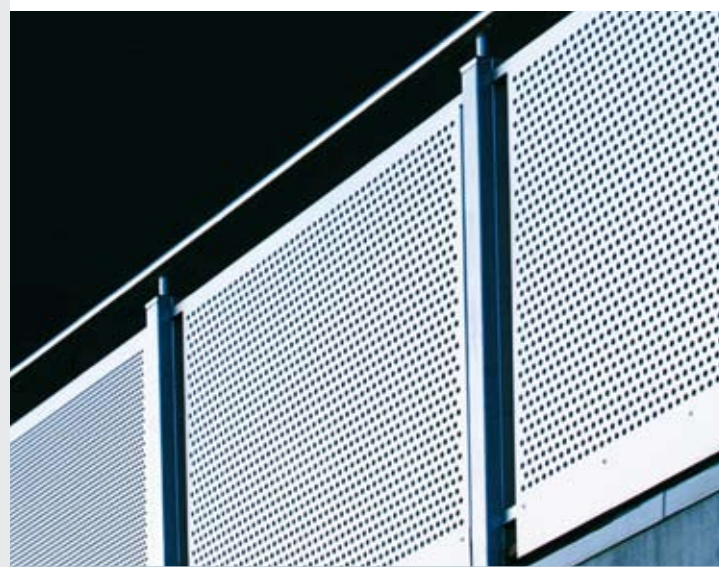

SINUS ORIGINAL NETT OG PERFORERTE PLATER

Sinus system er et nyskapende systemrekkverk med et moderne og stilrent utseende, og høy kvalitet på materialer og utførelse. Det er svært fleksibelt og enkelt å montere. Systemet har løsninger som takler de fleste utfordringer ved montering på terrasser, tak og balkonger.

Sinus system består av prefabrierte deler. Delene kan bestilles fra lager og monteres på kort tid. Tilpasninger kan gjøres ved behov.

Rekkverket kan leveres i rustfritt stål eller varmforsinket utførelse. Du kan velge mellom ulike typer fyllinger: stående spiler, sveiset nett, perforerte plater, glass i klips eller glass i skinner.

Sinus systemrekkverk med nett eller perforerte plater gir god sikkerhet og skjerming på terrassen, samtidig som det begrenser innsyn. Platene kan lakeres i ulike farger. Dette kan friske opp en fasade eller få rekkverket til å passe til farger og materialer i eksisterende bygg. Hullmønsteret på de perforerte platene kan spesiallages etter kundens ønske.