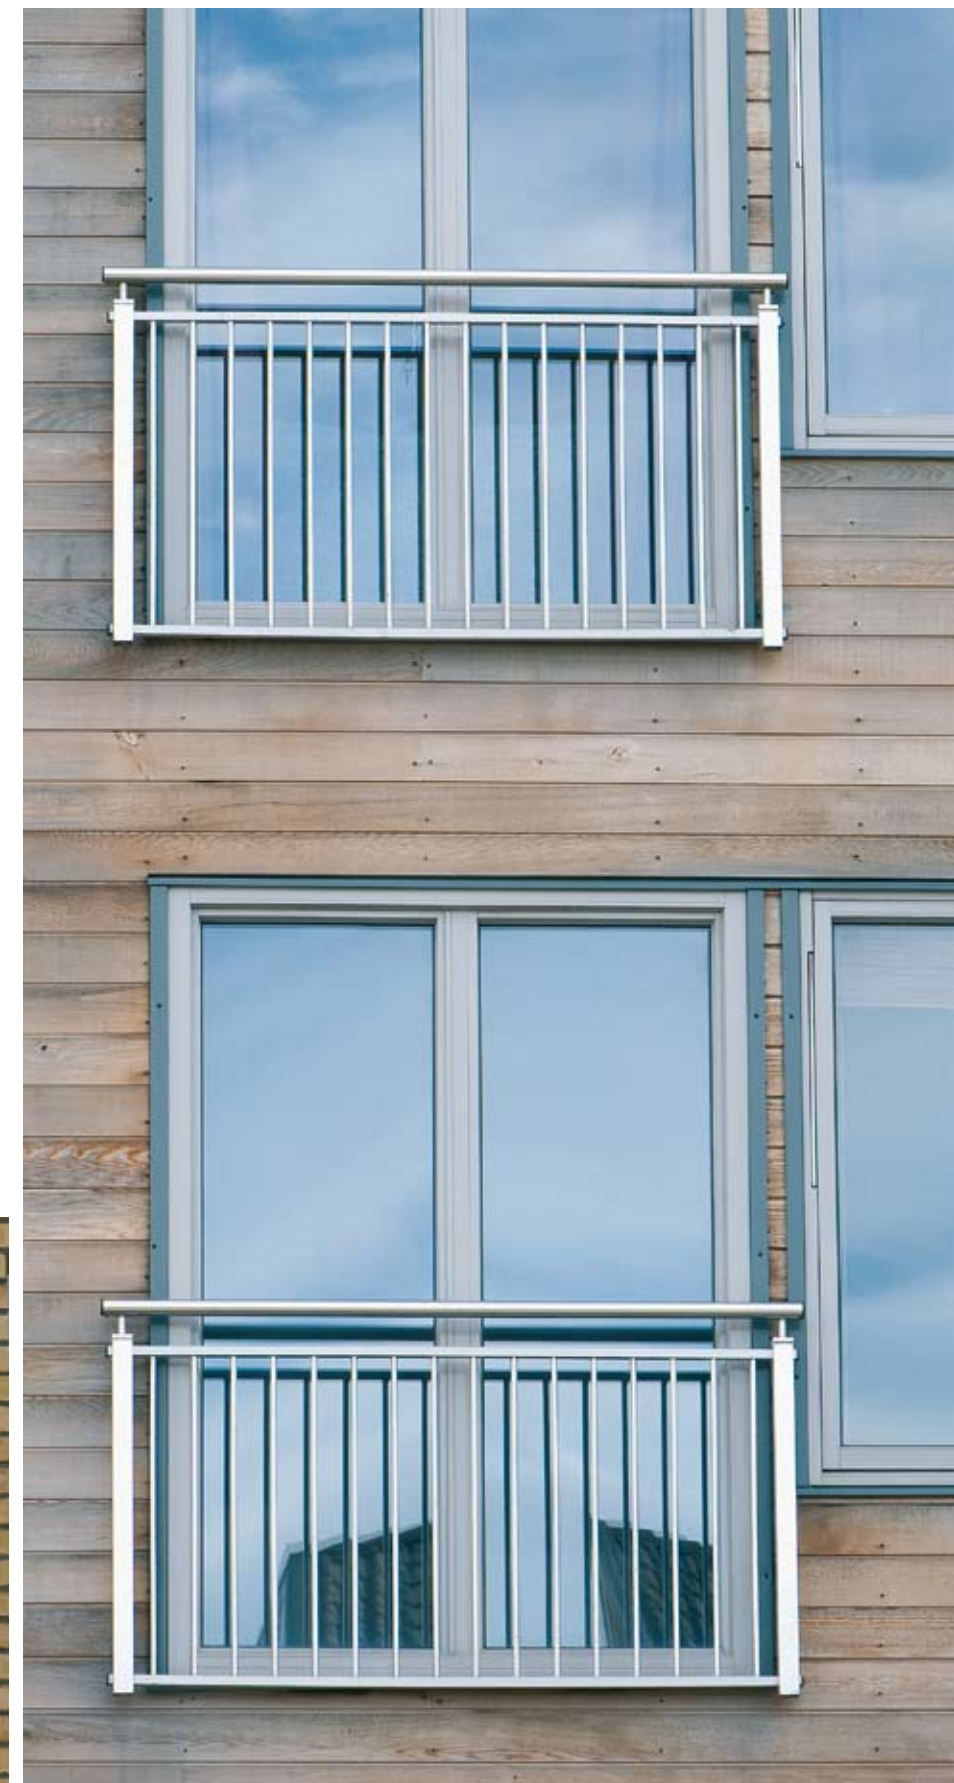

Sinus system har løsninger som passer for de fleste formål. Det enkle og stilrene designet understreker de rene linjene i moderne bygg. Sinus system er utviklet for å tilfredsstille de strengeste krav til fleksibilitet, estetikk og sikkerhet.