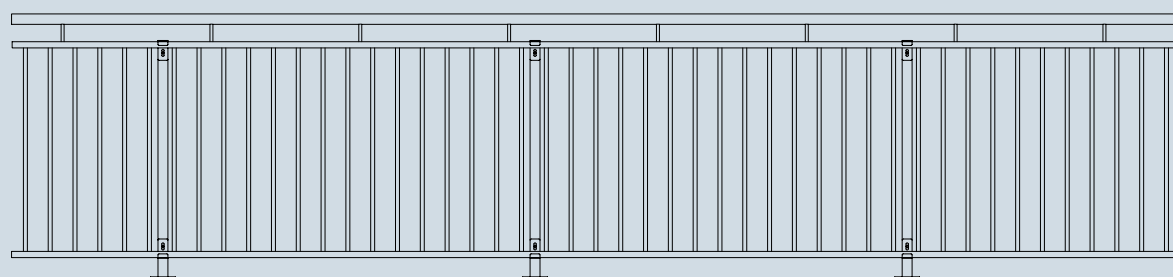

SINUS EXPRESS

Sinus system har løsninger som passer for de fleste formål. Det enkle og stilrene designet understreker de rene linjene i moderne bygg. Sinus system er utviklet for å tilfredsstille de strengeste krav til fleksibilitet, estetikk og sikkerhet.