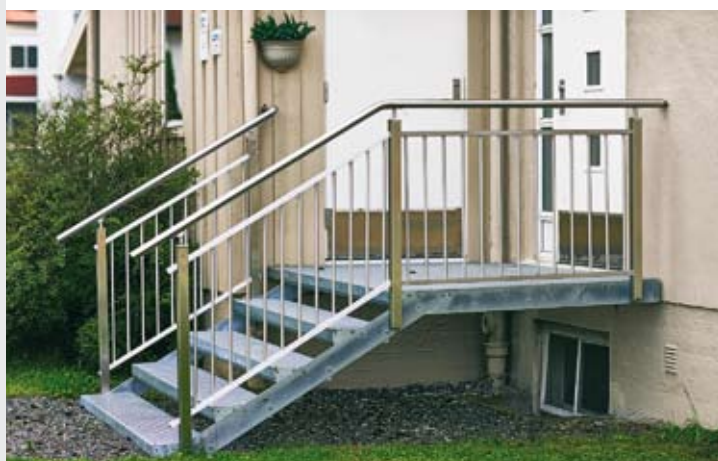

# SINUS TRAPPEREKKVERK

Sinus trapperekker er en del av Sinus system. Sinus system er et nyskapende systemrekkeverk med et moderne og stilrent utseende, og høy kvalitet på materialer og utførelse. Det er svært fleksibelt og enkelt å montere. Systemet har løsninger som takler de fleste utfordringer ved montering på terrasser, tak og balkonger.

Sinus trapperekker er et solidt og stilrent rekkeverk med rustfri håndløper og lakkerte stolper og fyllinger som standard. Trapperekkeret lages i lakkert stål, men kan også leveres i rustfritt stål. Fyllingene i trapperekkeret er enten stående spiler eller glass. Sinus trapperekker brukes mye i eksisterende betongtrapper.

Sinus trapperekker har rustfri rund håndløper som standard, men kan også leveres med trehåndløper i mange ulike fasonger og tresorter. Håndløperne kan være avbrutte eller sammenhengende etter ønske og behov.