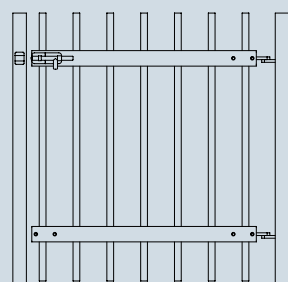

Sinus system har løsninger som passer for de fleste formål. Det enkle og stilrene designet understreker de rene linjene i moderne bygg. Sinus system er utviklet for å tilfredsstille de strengeste krav til fleksibilitet, estetikk og sikkerhet.

SINUS STAKITT PORTLØSNING