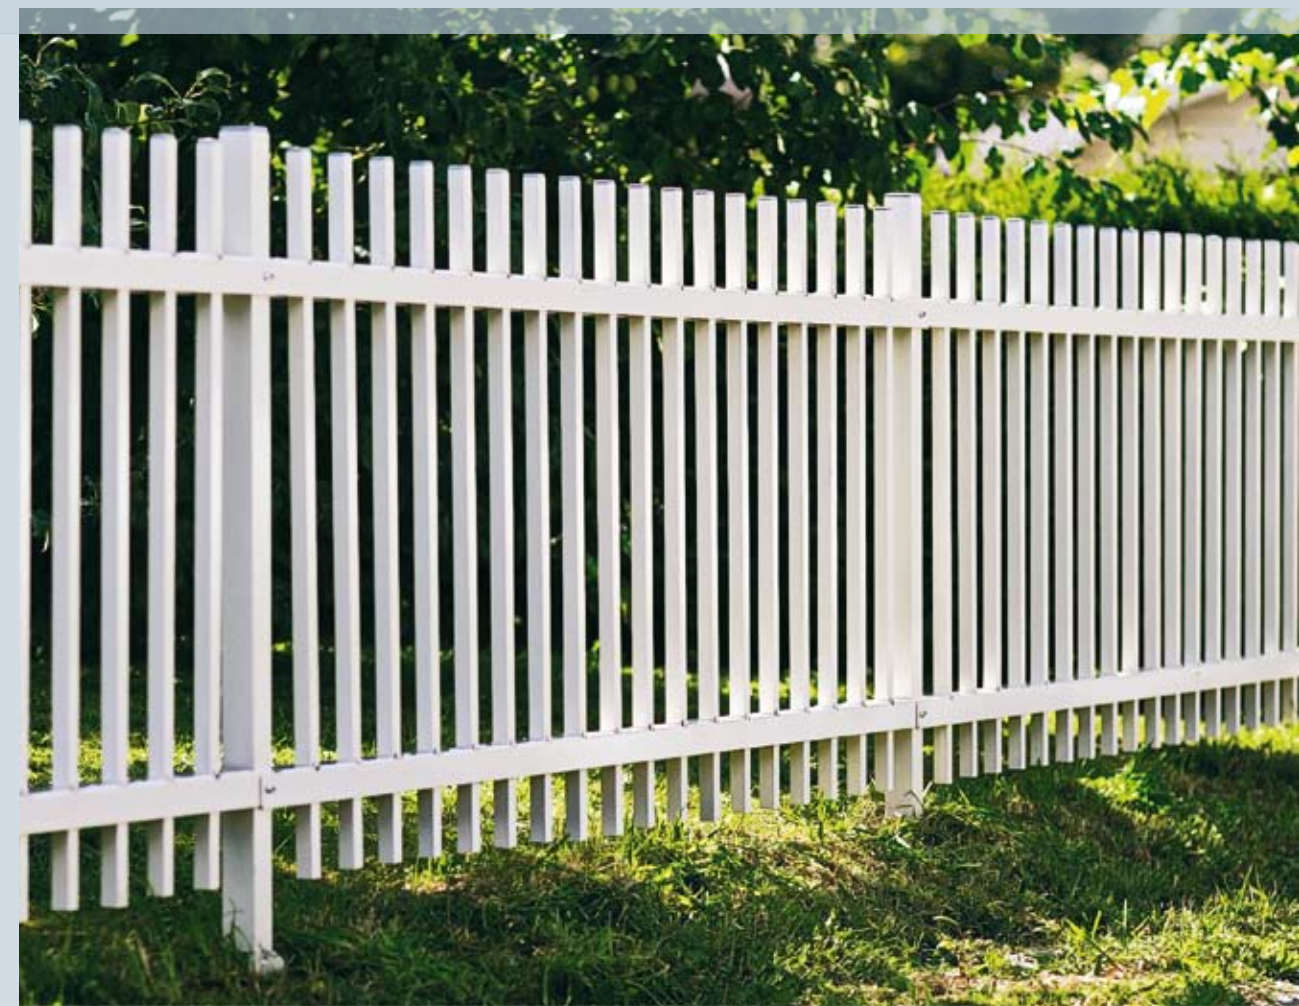

S

Sinus system produseres av Miljøstål AS i Mjøndalen. Tlf: 32 23 60 50

Sinus system er et trygt valg. Sinus system produseres av Miljøstål AS i Mjøndalen utenfor Drammen. Vi har produsert rekkverk, trapper og balkonger for privatboliger, borettslag, næringsbygg og offentlige bygg siden 1980. Våre produkter er basert på solide håndverkstradisjoner, men produksjonen foregår i dag med topp moderne maskiner. Gode systemer for produksjonsstyring og kvalitetssikring sikrer at varene blir levert til rett sted og rett tid. Vi leverer til hele landet.