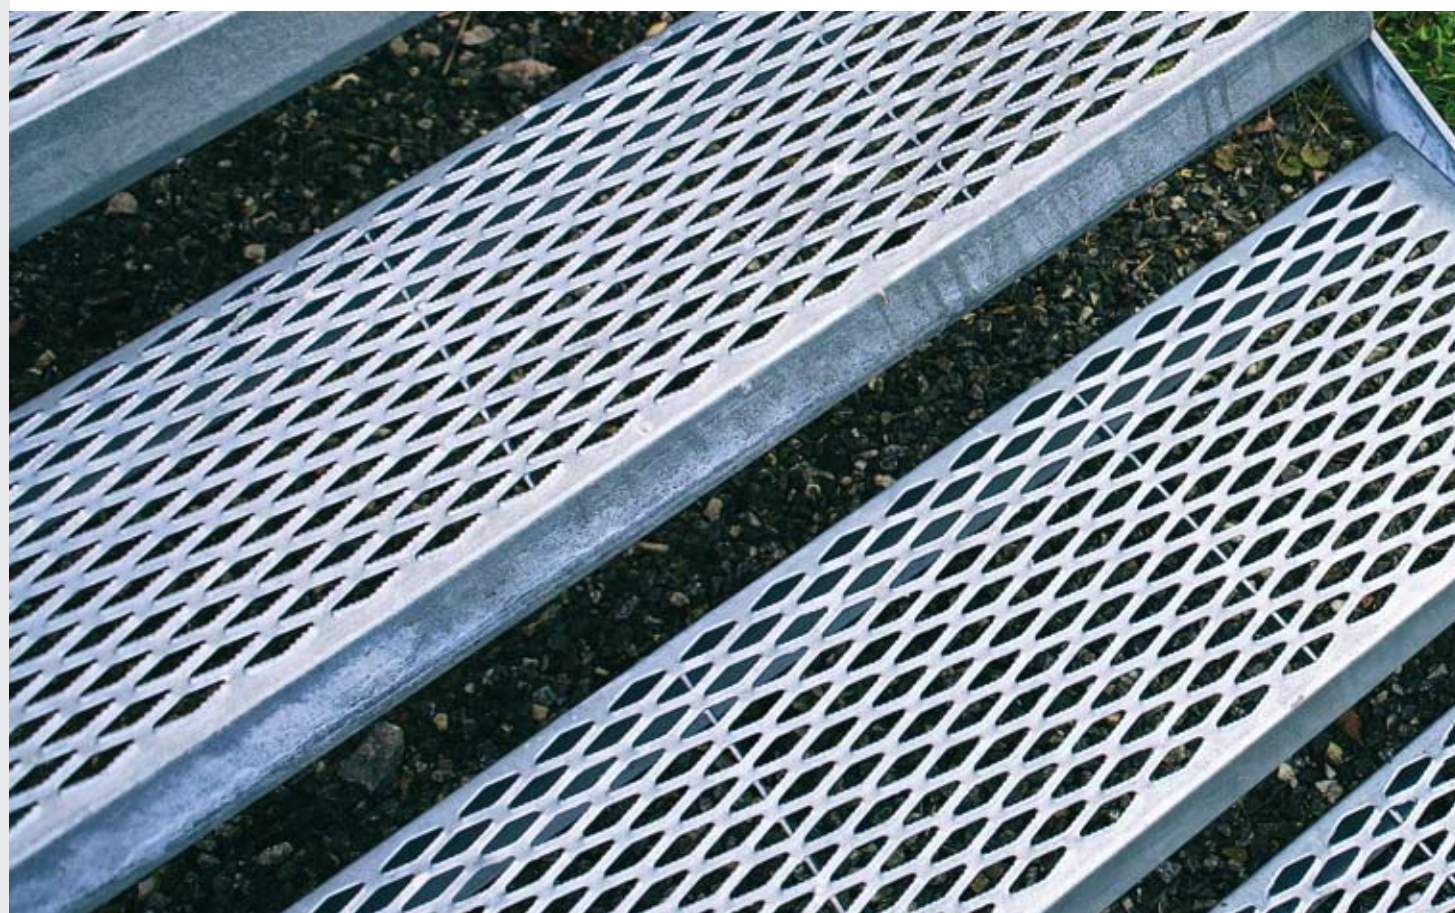

SINUS RETTLØPSTRAPPER

En solid og fleksibel trappeløsning

S

Sinus system produseres av Miljøstål AS i Mjøndalen. Tlf: 32 23 60 50

Sinus system er et trygt valg. Sinus system produseres av Miljøstål AS i Mjøndalen utenfor Drammen. Vi har produsert rekkverk, trapper og balkonger for privatboliger, borettslag, næringsbygg og offentlige bygg siden 1980. Våre produkter er basert på solide håndverkstradisjoner, men produksjonen foregår i dag med topp moderne maskiner. Gode systemer for produksjonsstyring og kvalitetssikring sikrer at varene blir levert til rett sted og rett tid. Vi leverer til hele landet.

SINUS RETTLØPSTRAPPER

Sinus rettløpstrapper er en trappeløsning som passer godt til Sinus systemrekkverk, og som har mange av de samme gode egenskaper som rekkverket.

Sinus rettløpstrapper kan lages for bruk både innendørs og utendørs. Sinus standard rettløpstrapper for utendørs bruk leveres i varmforsinket utgave med sklisikre trinn som gir stor trygghet.

Rettløpstrappene til utendørs bruk har 35 graders helning og finnes som standard i alle bredder mellom 500mm og 2000mm. For å sikre lang levetid og god holdbarhet leveres rettløpstrappene i varmforsinket stål. Sinus varmforsinket spilerekkverk er lagervare for disse trappene.

Sinus rettløpstrapper kan leveres med Sinus original spilerekkverk med rustfri håndløper, eller med sammensveiset varmforsinket rekkverk.

Sinus system har løsninger som passer for de fleste formål. Det enkle og stilrene designet understreker de rene linjene i moderne bygg. Sinus system er utviklet for å tilfredsstille de strengeste krav til fleksibilitet, estetikk og sikkerhet.