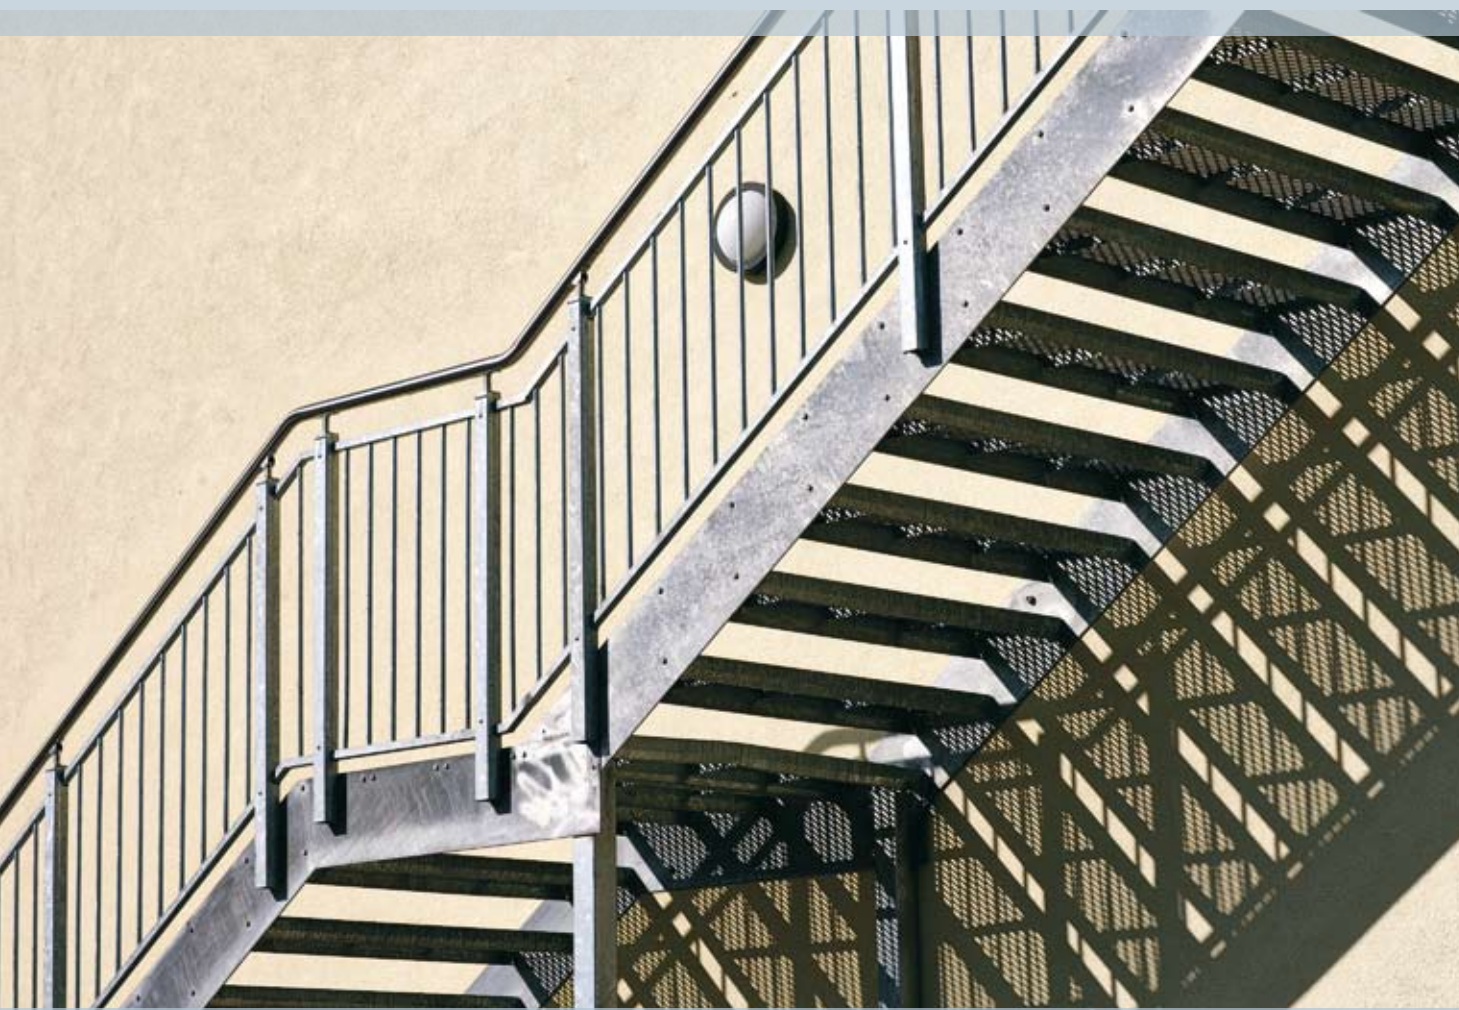

SINUS RETTLØPSTRAPPER

En solid og fleksibel trappeløsning

S

Sinus system produseres av Miljøstål AS i Mjøndalen. Tlf: 32 23 60 50

Sinus system er et trygt valg. Sinus system produseres av Miljøstål AS i Mjøndalen utenfor Drammen. Vi har produsert rekkverk, trapper og balkonger for privatboliger, borettslag, næringsbygg og offentlige bygg siden 1980. Våre produkter er basert på solide håndverkstradisjoner, men produksjonen foregår i dag med topp moderne maskiner. Gode systemer for produksjonsstyring og kvalitetssikring sikrer at varene blir levert til rett sted og rett tid. Vi leverer til hele landet.

SINUS RETTLØPSTRAPPER

Sinus rettløpstrapper er en trappeløsning som passer godt til Sinus systemrekkverk, og som har mange av de samme gode egenskaper som rekkverket.

Sinus rettløpstrapper kan lages for bruk både innendørs og utendørs. Sinus standard rettløpstrapper for utendørs bruk leveres i varmforsinket utgave med sklisikre trinn som gir stor trygghet.

Rettløpstrappene til utendørs bruk har 35 graders helning og finnes som standard i alle bredder mellom 500mm og 2000mm. For å sikre lang levetid og god holdbarhet leveres rettløpstrappene i varmforsinket stål. Sinus varmforsinket spilerekkverk er lagervare for disse trappene.

Sinus rettløpstrapper kan leveres med Sinus original spilerekkverk med rustfri håndløper, eller med sammensveiset varmforsinket rekkverk.

Sinus system har løsninger som passer for de fleste formål. Det enkle og stilrene designet understreker de rene linjene i moderne bygg. Sinus system er utviklet for å tilfredsstille de strengeste krav til fleksibilitet, estetikk og sikkerhet.