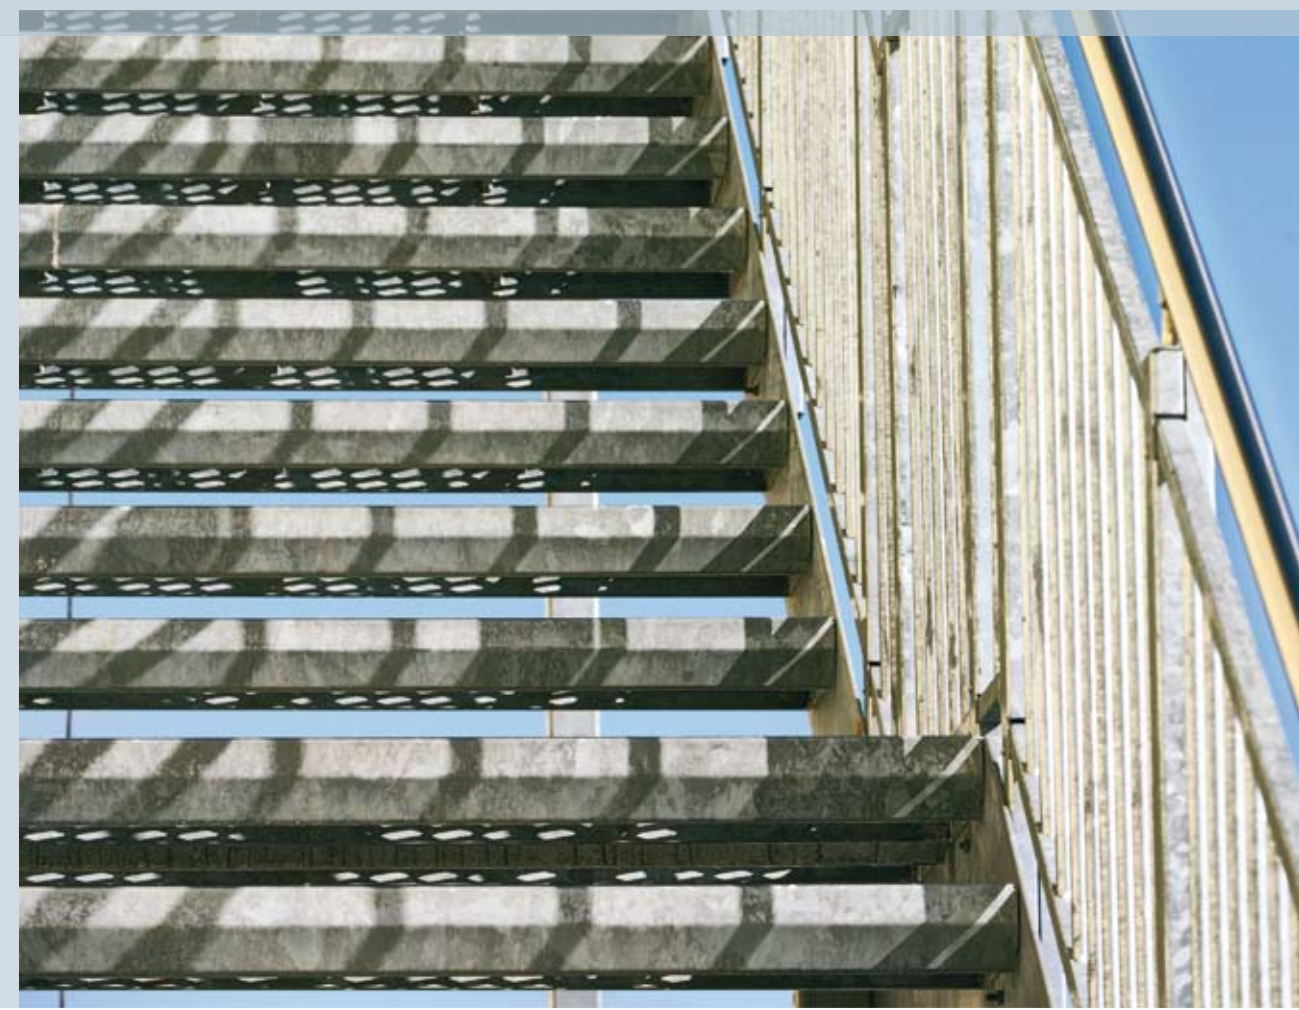

SINUS RETTLØPSTRAPPER

En solid og fleksibel trappeløsning

S

Sinus system produseres av Miljøstål AS i Mjøndalen. Tlf: 32 23 60 50

Sinus system er et trygt valg. Sinus system produseres av Miljøstål AS i Mjøndalen utenfor Drammen. Vi har produsert rekkverk, trapper og balkonger for privatboliger, borettslag, næringsbygg og offentlige bygg siden 1980. Våre produkter er basert på solide håndverkstradisjoner, men produksjonen foregår i dag med topp moderne maskiner. Gode systemer for produksjonsstyring og kvalitetssikring sikrer at varene blir levert til rett sted og rett tid. Vi leverer til hele landet.

SINUS RETTLØPSTRAPPER

Sinus rettløpstrapper er en trappeløsning som passer godt til Sinus systemrekkverk, og som har mange av de samme gode egenskaper som rekkverket.

Sinus rettløpstrapper kan lages for bruk både innendørs og utendørs. Sinus standard rettløpstrapper for utendørs bruk leveres i varmforsinket utgave med sklisikre trinn som gir stor trygghet.

Rettløpstrappene til utendørs bruk har 35 graders helning og finnes som standard i alle bredder mellom 500mm og 2000mm. For å sikre lang levetid og god holdbarhet leveres rettløpstrappene i varmforsinket stål. Sinus varmforsinket spilerekkverk er lagervare for disse trappene.

Sinus rettløpstrapper kan leveres med Sinus original spilerekkverk med rustfri håndløper, eller med sammensveiset varmforsinket rekkverk.

Sinus system har løsninger som passer for de fleste formål. Det enkle og stilrene designet understreker de rene linjene i moderne bygg. Sinus system er utviklet for å tilfredsstille de strengeste krav til fleksibilitet, estetikk og sikkerhet.